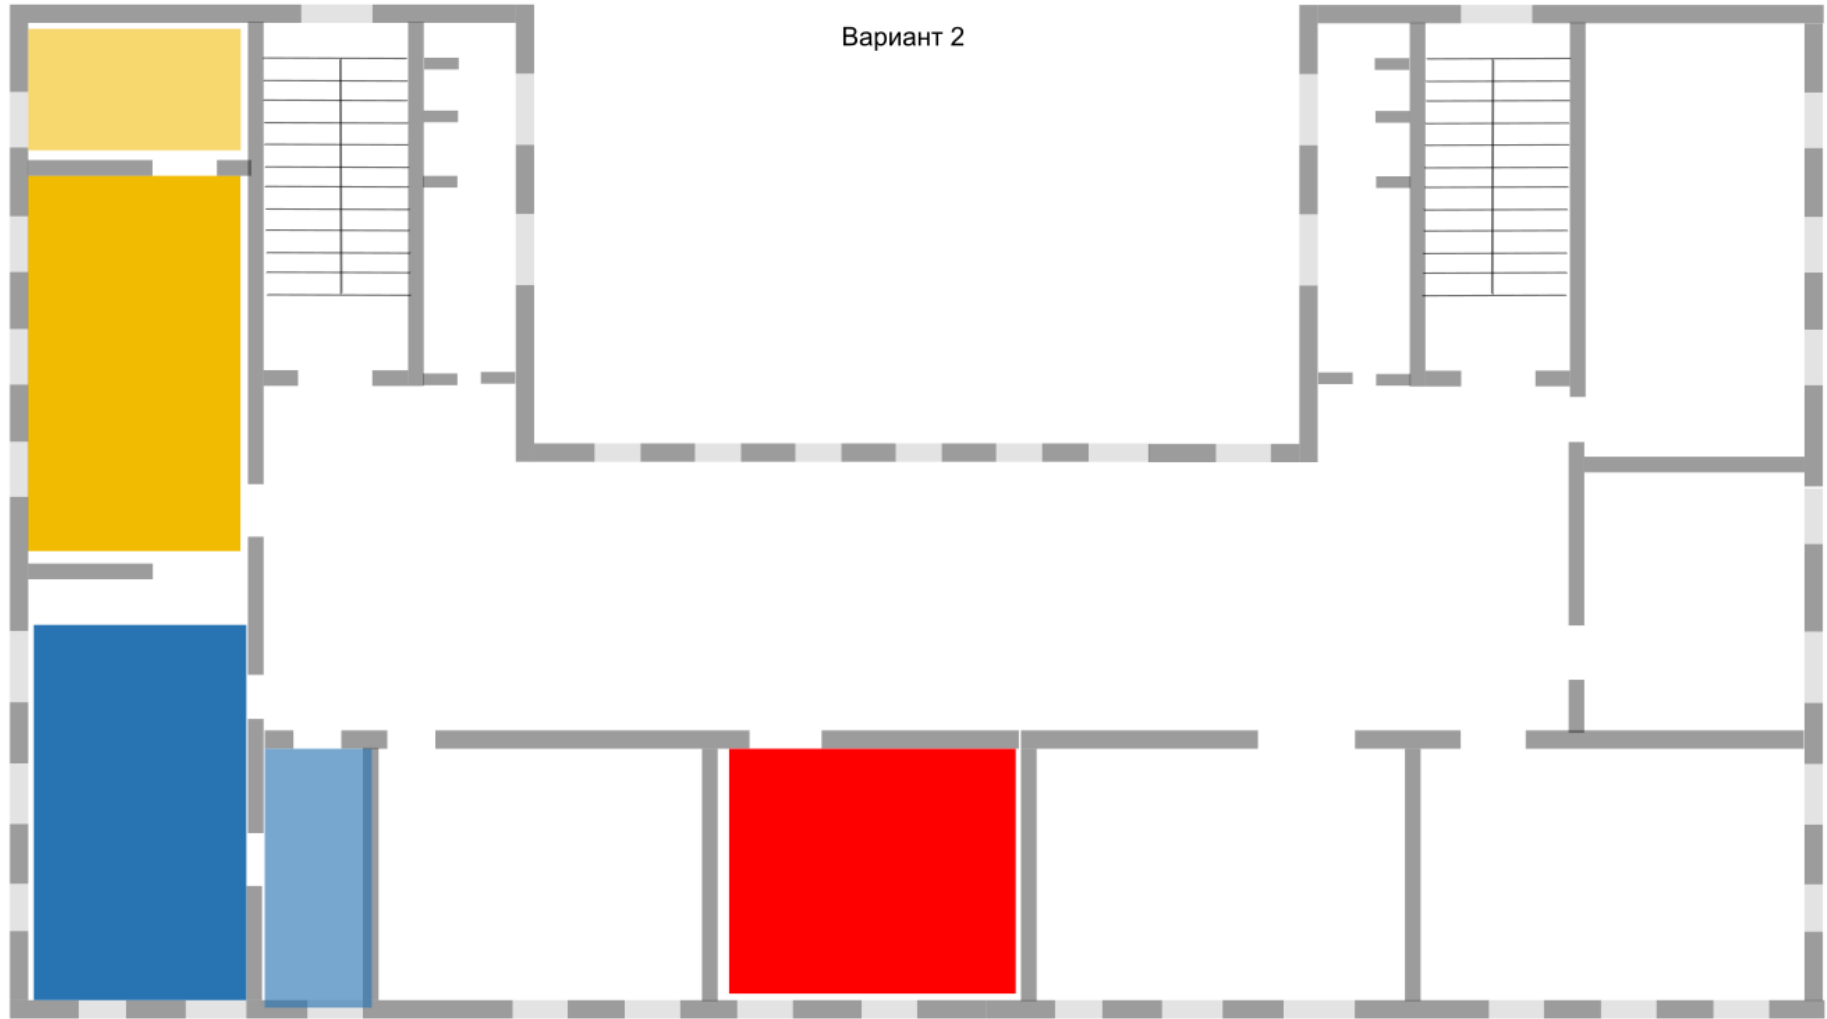

Начальник управления

Т.П. Котельникова

Проект зонирования и дизайна центров «Точка роста», создаваемых на территории Тамбовской области в 2022 году

Вариант 2

 Химико-биологическая лаборатория  
 Лаборантская химико-биологической лаборатории