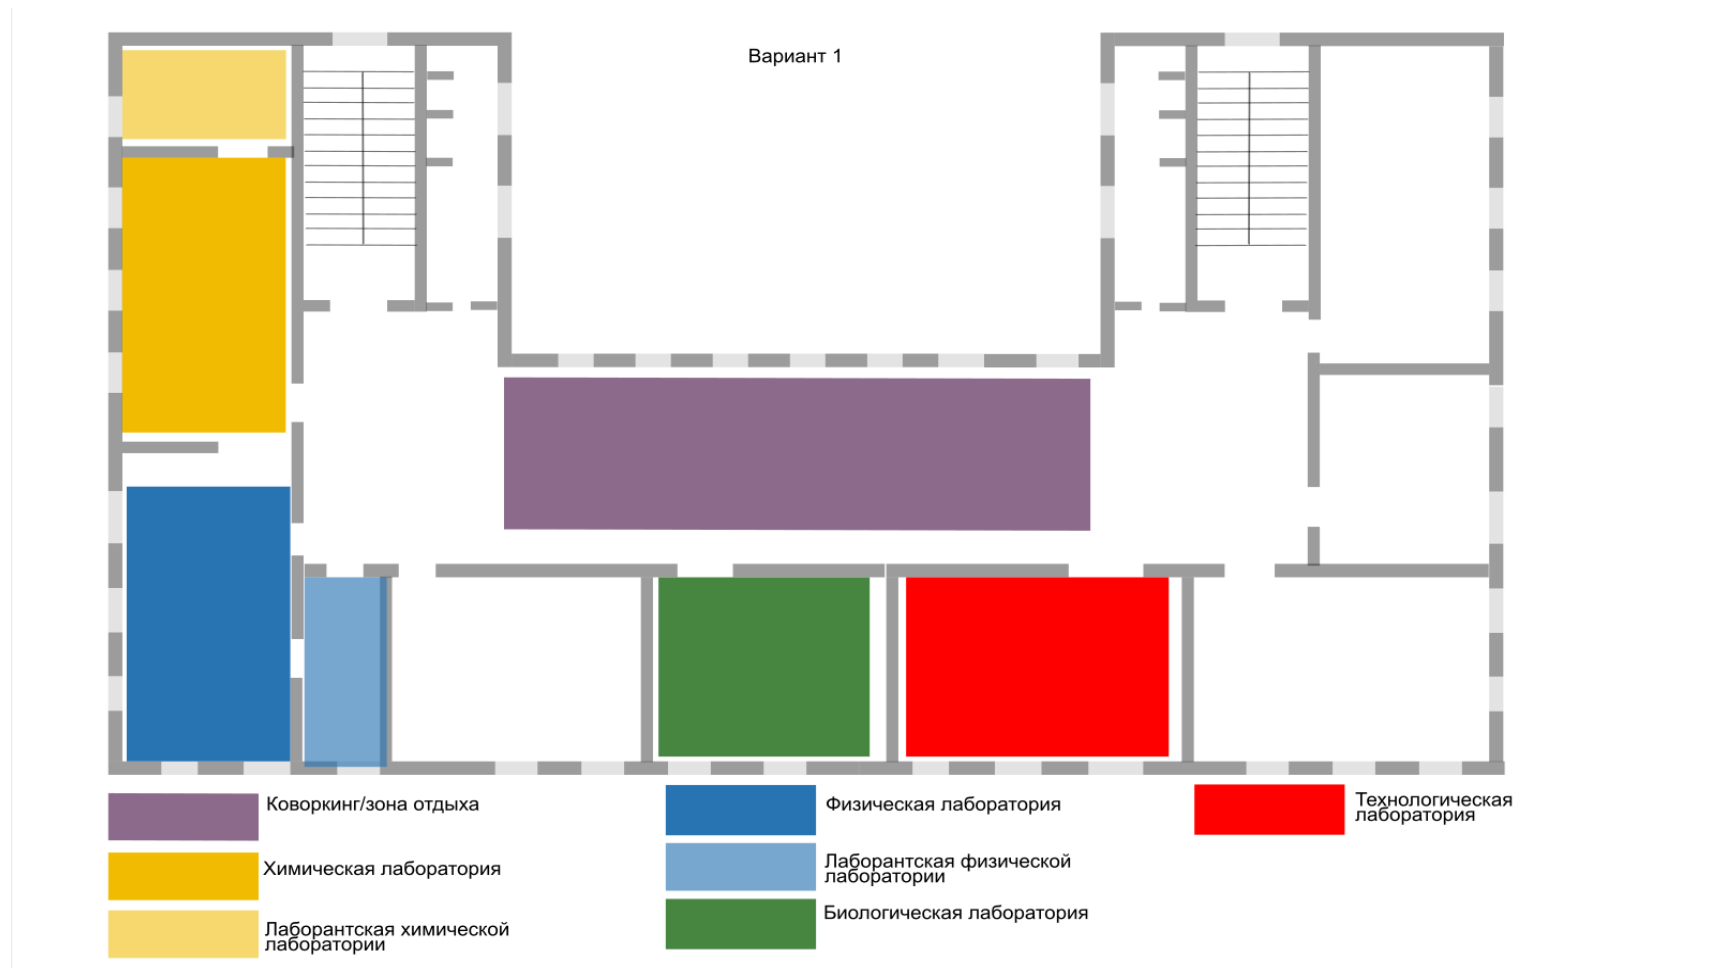

Проект зонирования и дизайна центров «Точка роста», создаваемых на территории Тамбовской области в 2022 году