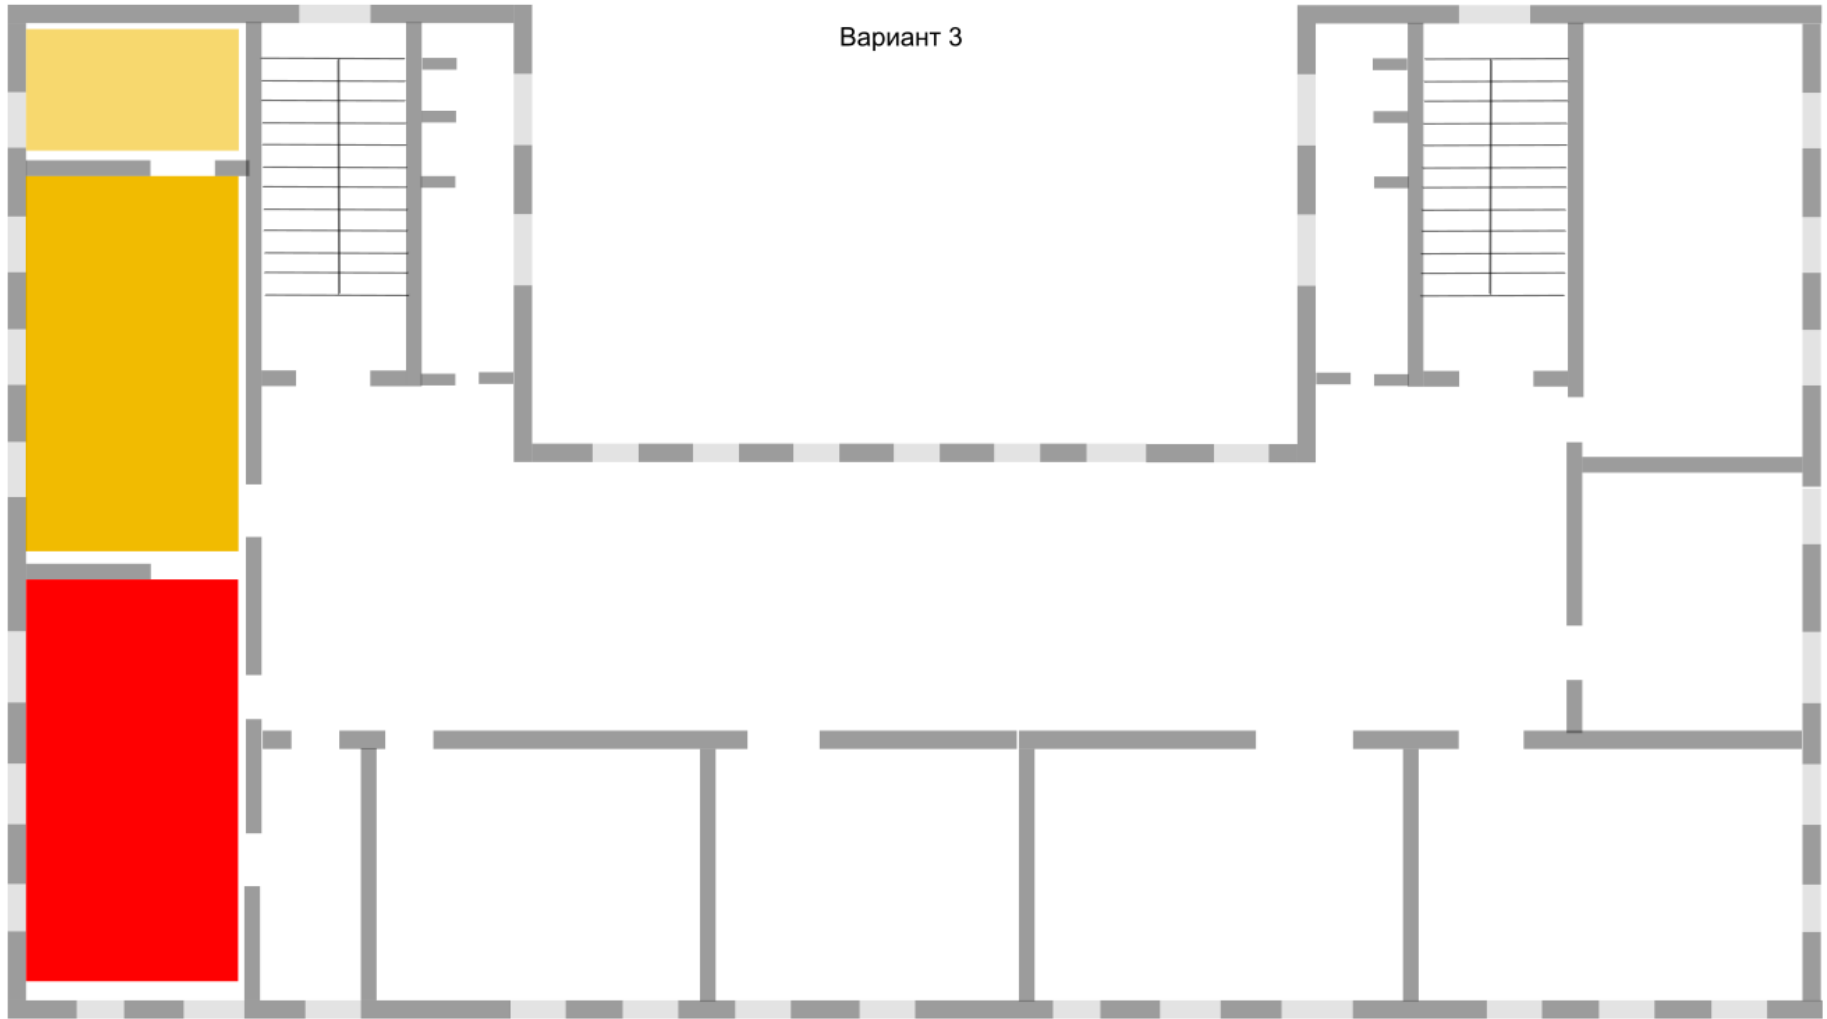

Вариант 3

Естественная лаборатория

Лаборантская естественной лаборатории

Технологическая лаборатория